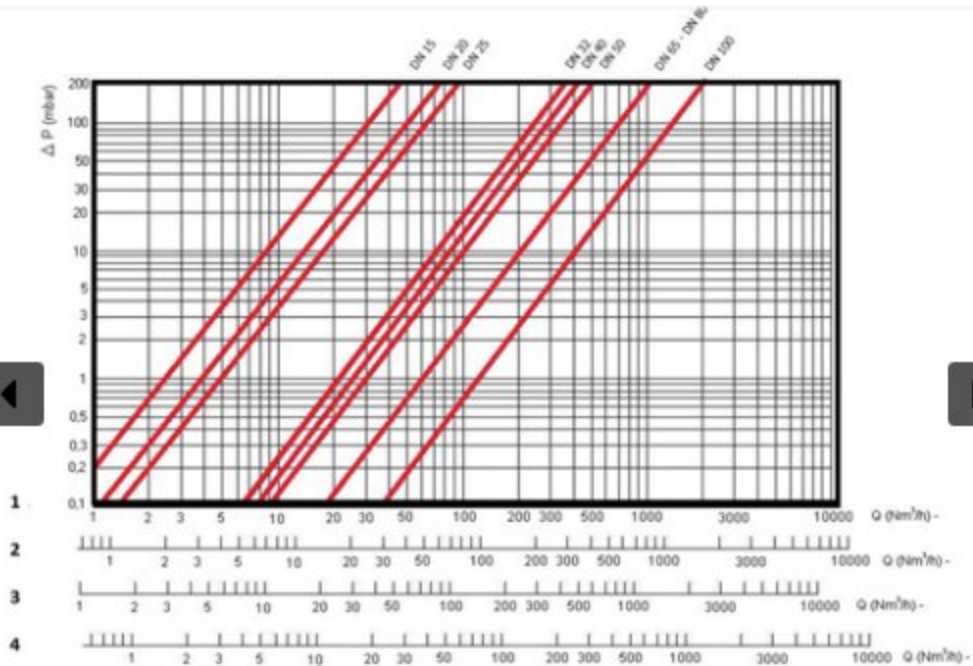

REGÜLATÖR KAPASİTE DİYAGRAMI

- 1 METAN
- 2 HAVA
- 3 DOĞALGAZ
- 4 LPG